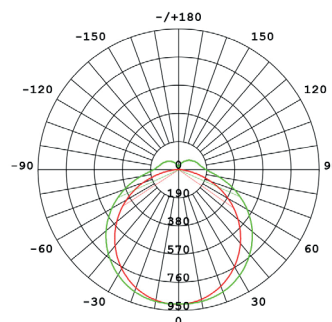

Line Batten

Corpo ► PC

Diffusore ► PC

BIANCO
3000K
4000K
6500K

CURVA FOTOMETRICA

Si adatta ad ogni spazio e ambiente grazie al suo effetto minimal ed elegante, alla semplicità e all'essenzialità delle forme.

Caratteristiche generali	
Codice articolo	IP35BTLS
Potenza	35W
Temperatura colore	3CCT
Fascio	120°
Indice di protezione	20
CRI	80
Dimmerabile	No
Flusso	3720 Lm

Caratteristiche tecniche	
Tensione	AC 180-250V
Frequenza	50-60 Hz
Fattore di potenza	0,5
Temperatura di esercizio	-20°C to +50°C