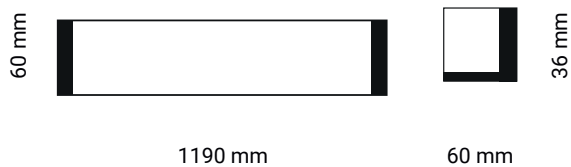

Line Batten

Corpo ► PC

Diffusore ► PC

BIANCO
3000K
4000K
6500K

CURVA FOTOMETRICA

Si adatta ad ogni spazio e ambiente grazie al suo effetto minimal ed elegante, alla semplicità e all'essenzialità delle forme.

Caratteristiche generali	
Codice articolo	IP35BTLS
Potenza	35W
Temperatura colore	3CCT
Fascio	120°
Indice di protezione	20
CRI	80
Dimmerabile	No
Flusso	3720 Lm

Caratteristiche tecniche	
Tensione	AC 180-250V
Frequenza	50-60 Hz
Fattore di potenza	0,5
Temperatura di esercizio	-20°C to +50°C